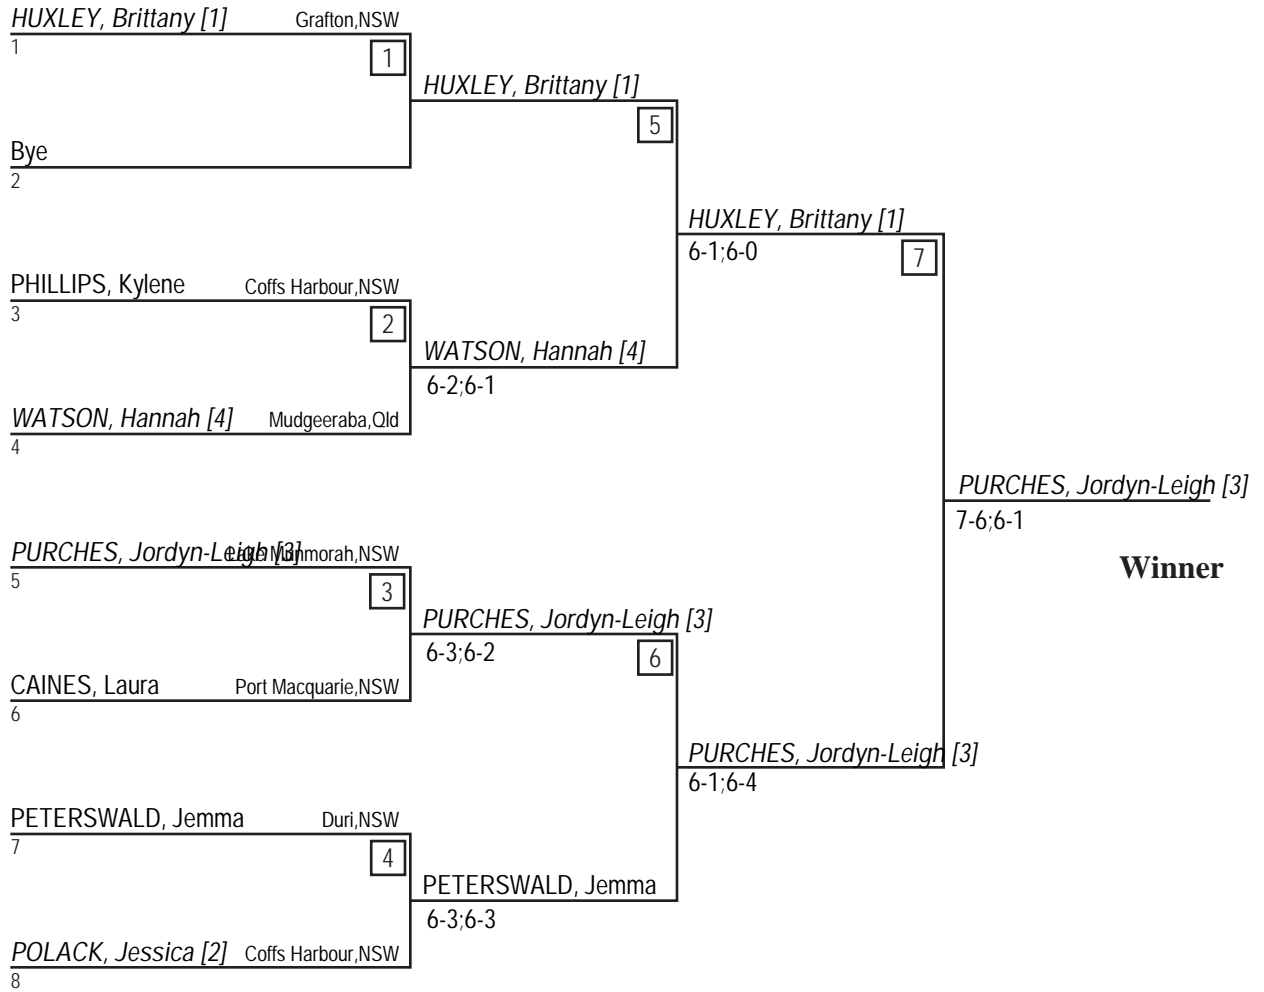

# Sawtell Optus Junior Tour 2009

## Girls' 16 Singles

### SEEDS

1. **Brittany HUXLEY**
2. **Jessica POLACK**
3. **Jordyn-Leigh PURCHES**
4. **Hannah WATSON**

**3-4 Playoff**